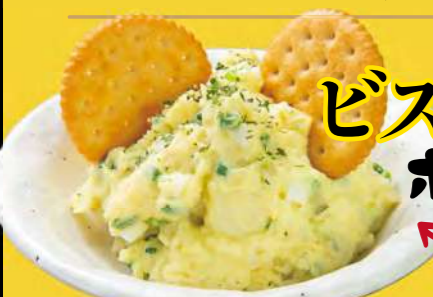

まずは！
最初一杯のお供に！
この中から一品！

COLD DISH

枝豆 280円(308円)

どんぐり (うずらの燻玉) 280円(308円)

麦味噌マヨQ 380円(418円)

280円(308円)

ビストロ

ポテトサラダ 420円(462円)